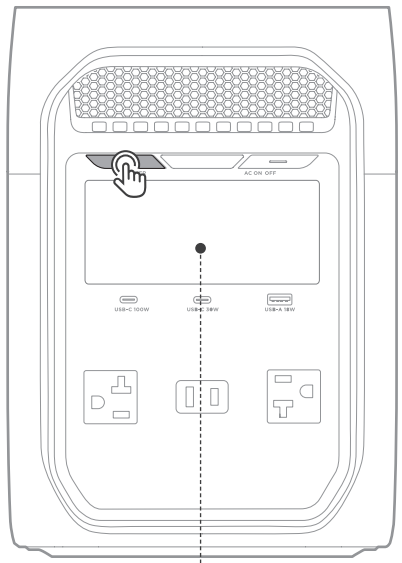

1

ON  x1

OFF  2s

2

USB-A/USB-C OUTPUT

3

AC OUTPUT

4

6

ECOFLOW

1403011291

QUICK START GUIDE

V1.1

5

EcoFlow DELTA 3 Classic

AC input cable