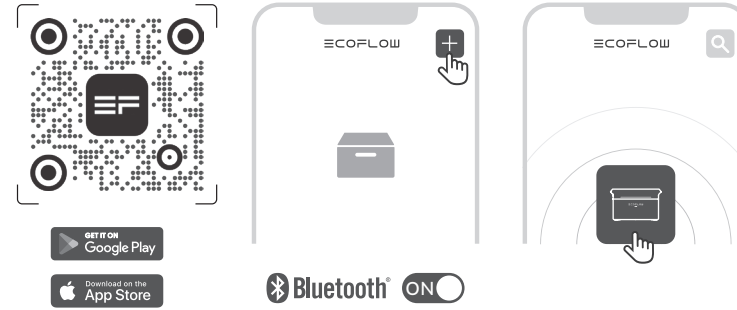

1

ON  x1

OFF  2s

2

USB-A/USB-C OUTPUT

3

AC OUTPUT

4

6

ECOFLOW

1403011291

QUICK START GUIDE

V1.1

5

EcoFlow DELTA 3 Classic

AC input cable