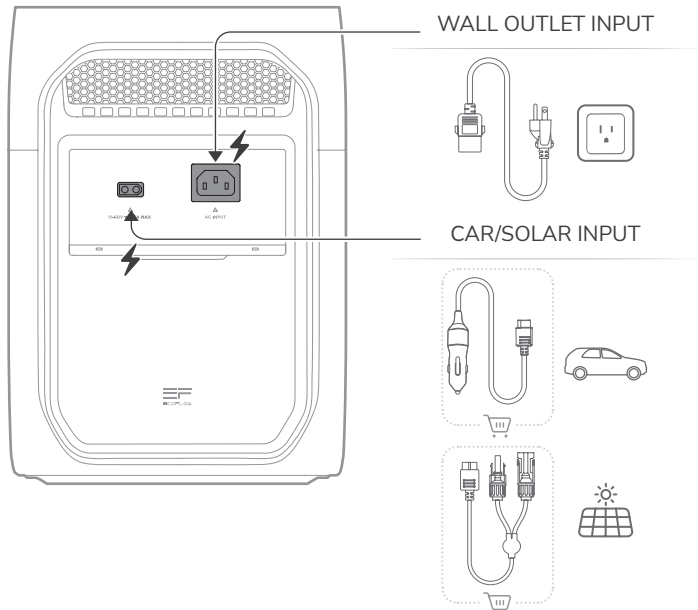

1

ON  x1

OFF  2s

2

USB-A/USB-C OUTPUT

3

AC OUTPUT

4

6

ECOFLOW

1403011291

QUICK START GUIDE

V1.1

5

EcoFlow DELTA 3 Classic

AC input cable