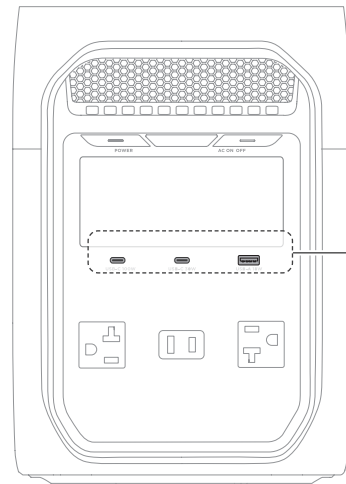

1

ON  x1

OFF  2s

2

USB-A/USB-C OUTPUT

3

AC OUTPUT

4