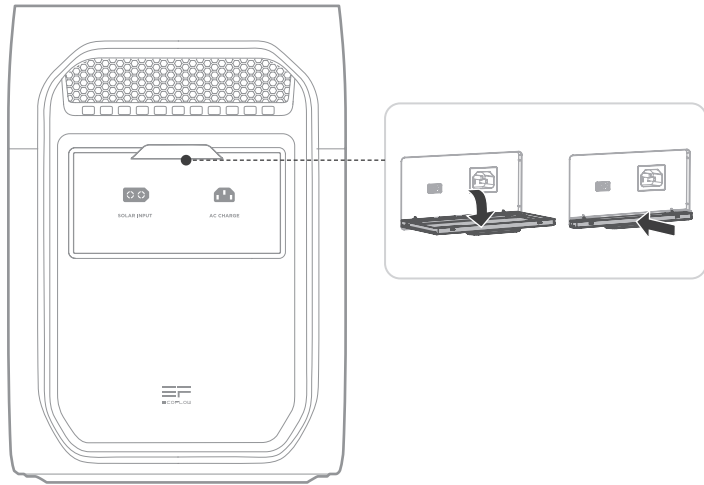

1

ON  x1

OFF  2s

2

USB-A/USB-C OUTPUT

3

AC OUTPUT

4

6

ECOFLOW

1403011291

QUICK START GUIDE

V1.1

5

EcoFlow DELTA 3 Classic

AC input cable