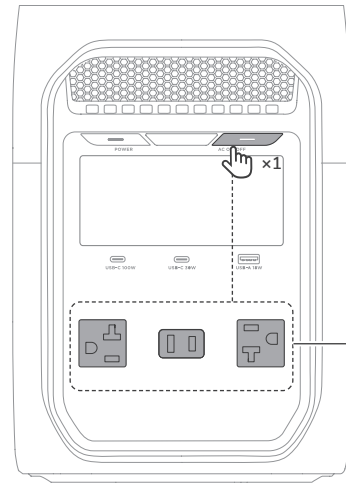

1

ON  x1

OFF  2s

2

USB-A/USB-C OUTPUT

3

AC OUTPUT

4

6

ECOFLOW

1403011291

QUICK START GUIDE

V1.1

5

EcoFlow DELTA 3 Classic

AC input cable