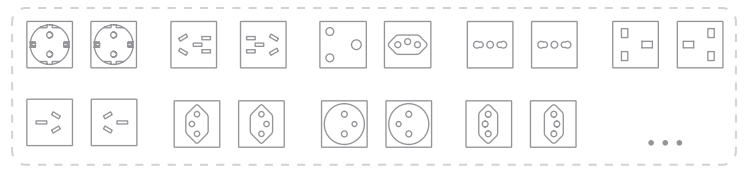

1

ON  x1

OFF  2s

2

USB-A/USB-C OUTPUT

3

AC OUTPUT

4