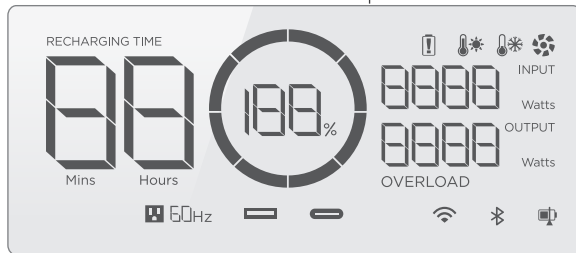

1

ON  x1

OFF  2s

2

USB-A/USB-C OUTPUT

3

AC OUTPUT

4