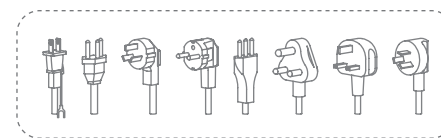

6

ECOFLOW

1403011291

QUICK START GUIDE

V1.1

5

EcoFlow DELTA 3 Classic

AC input cable